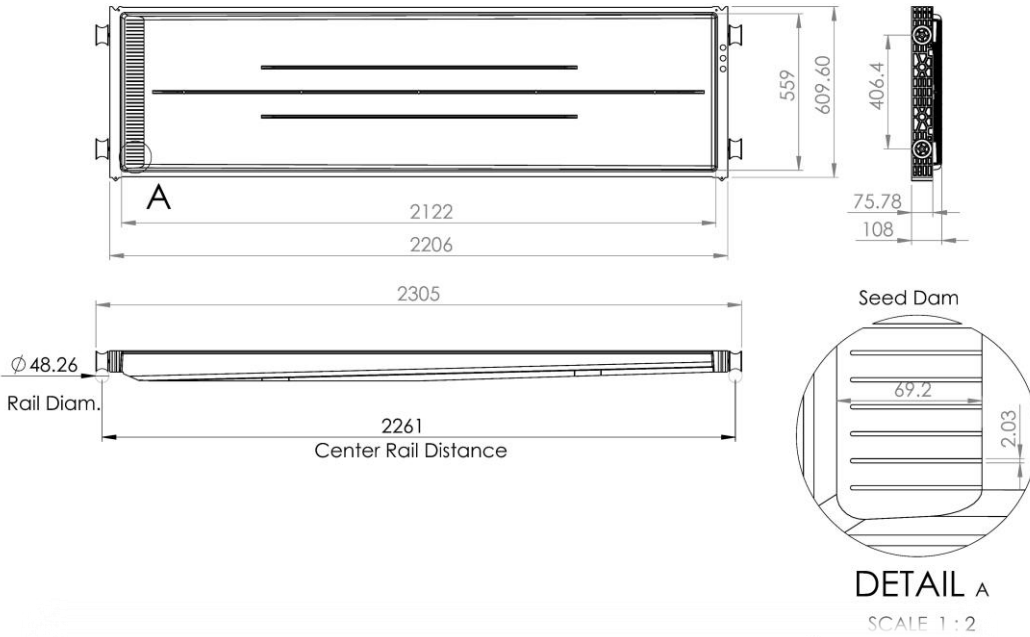

Charola Para Forraje Hidropónico

100% Reciclable

Robusto, Larga vida, Ideal para producir Forraje Hidropónica

MODELO NO.	Color	Dimensión Ext L x A x A cm	Dimensión Int. L x A x A cm	Material			PESO
				Cart	Wheel	Axel	
HPF Cart 24-87 PPRGF20	Negro	230 x 61 x 10.8	212 x 56 x 5.6-10	PPR GF20	POM	SS304	16.5 kg
HPF Cart 24-87 PPVGF20	Optional	230 x 61 x 10.8	212 x 56 x 5.6-10	PPV GF20	POM	SS304	16.5 kg

Dimensiones en Milímetros

Capacidad de Envió

Caja seca de 28 ft = 348

Caja seca de 48 ft = 704

Caja seca de 53 ft = 800

Furgón de 60 ft = 960