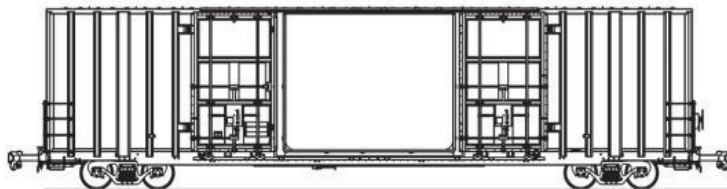

Charola Para Forraje Hidropónico

100% Reciclable

Robusto, Larga vida, Ideal para producir Forraje Hidropónica

MODELO NO.	Color	Dimensión Ext L x A x A cm	Dimensión Int. L x A x A cm	Material			PESO
				Cart	Wheel	Axel	
HPF Cart 24-87 PPRGF20	Negro	230 x 61 x 10.8	212 x 56 x 5.6-10	PPR GF20	POM	SS304	16.5 kg
HPF Cart 24-87 PPVGF20	Optional	230 x 61 x 10.8	212 x 56 x 5.6-10	PPV GF20	POM	SS304	16.5 kg

Dimensiones en Milímetros

Capacidad de Envió

Caja seca de 28 ft = 348

Caja seca de 48 ft = 704

Caja seca de 53 ft = 800

Furgón de 60 ft = 960